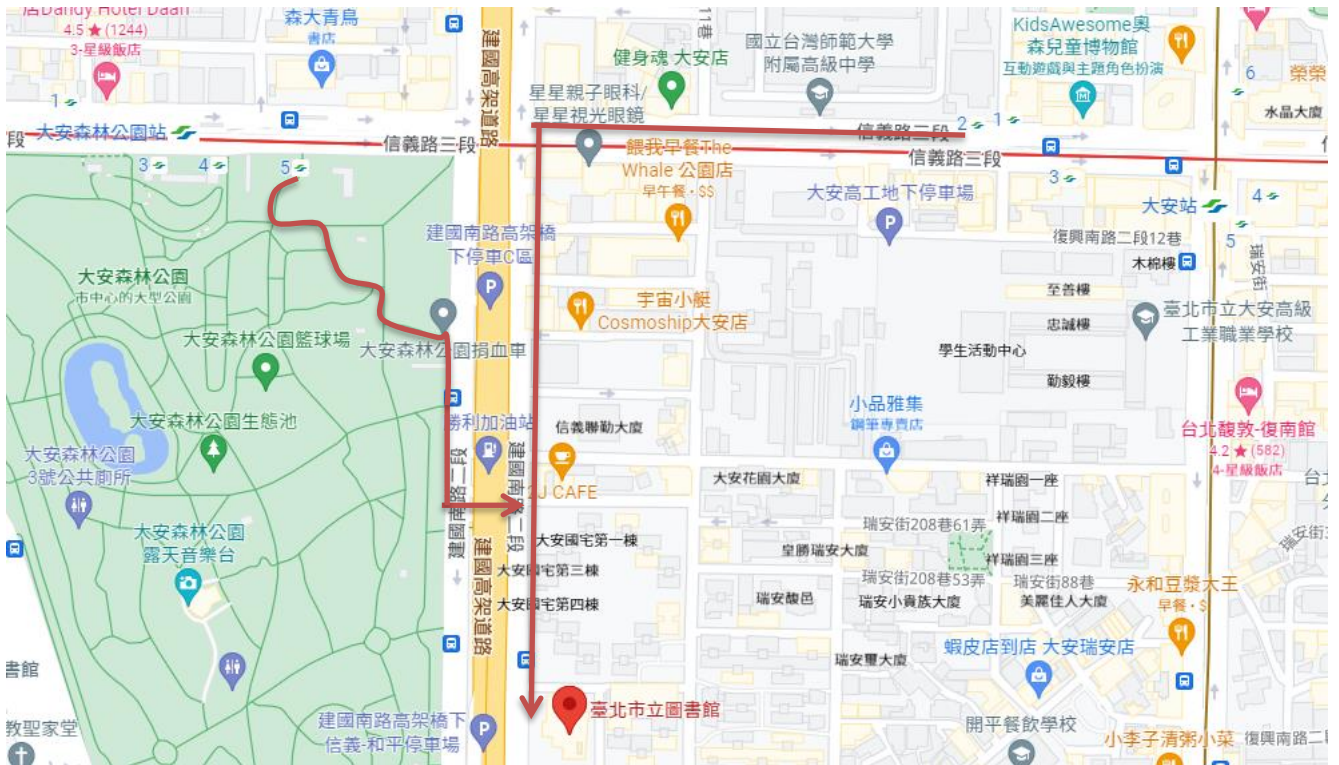

南區(成功大學光復校區-國際會議廳)大眾運輸交通資訊

台南火車站後站出口  ,經由大學路進入光復校區，步行 7min 到達說國際會議廳 B1 會議室

成功大學校本部周邊停車場及路邊停車位置圖

A, B, C 停車收費 20 元/小時

前鋒路，機車收費停車格，20 元/天

中區(東海大學管理大樓 1F-M146 教室)

大眾運輸交通資訊

「臺中捐血中心」站下車 ▲，經由力行路進入東海第二校區，步行 6min 到達省政大樓 B1 會議室

北區(台北市立圖書館 總管 10 樓會議廳)搭乘捷運交通資訊

- 1、捷運大安森林公園站(淡水-信義線)，5 號出口步行 9min
- 2、捷運大安站(淡水-信義線)(文湖線)，2 號出口步行 11min