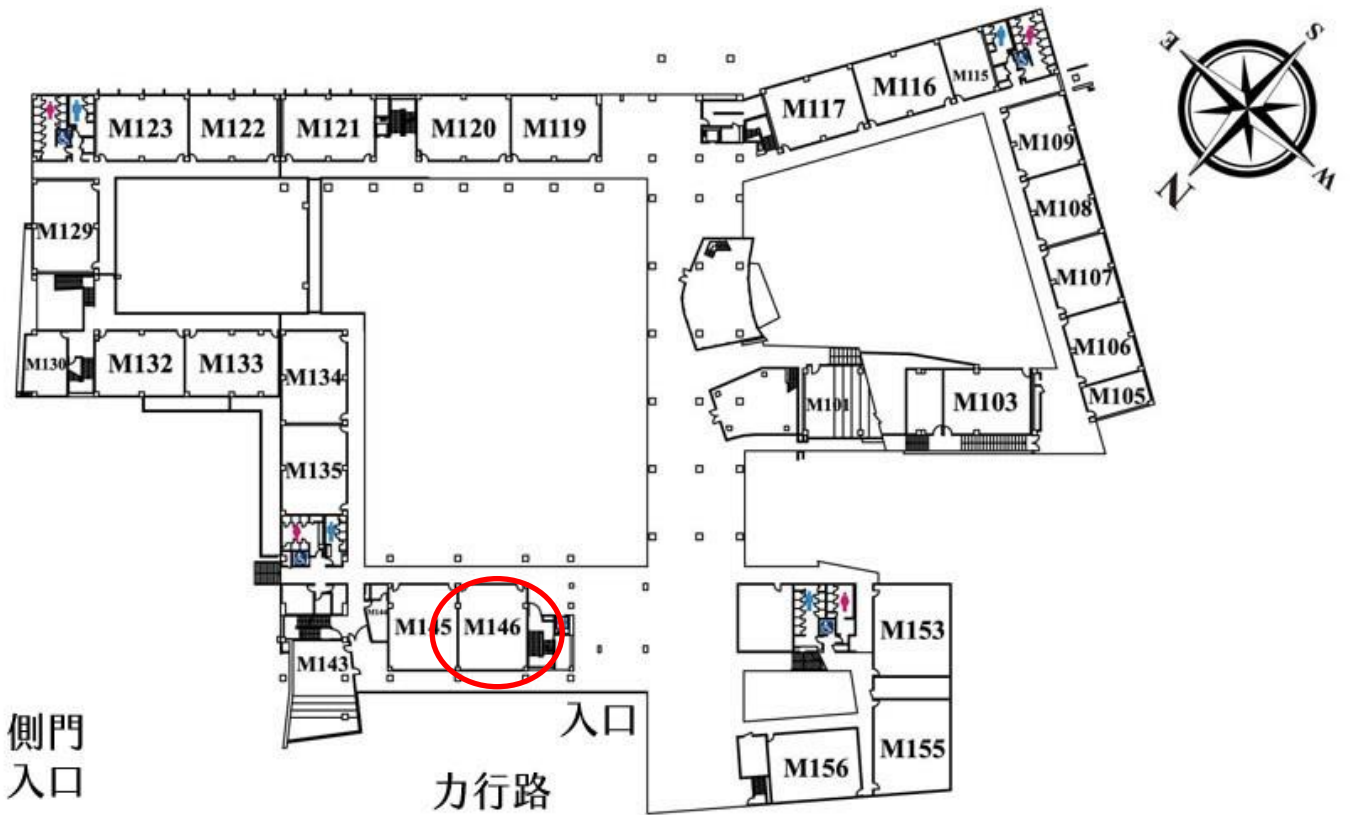

北區(台北市立圖書館 總管 10 樓會議廳)搭乘捷運交通資訊

- 1、捷運大安森林公園站(淡水-信義線)，5 號出口步行 9min
- 2、捷運大安站(淡水-信義線)(文湖線)，2 號出口步行 11min