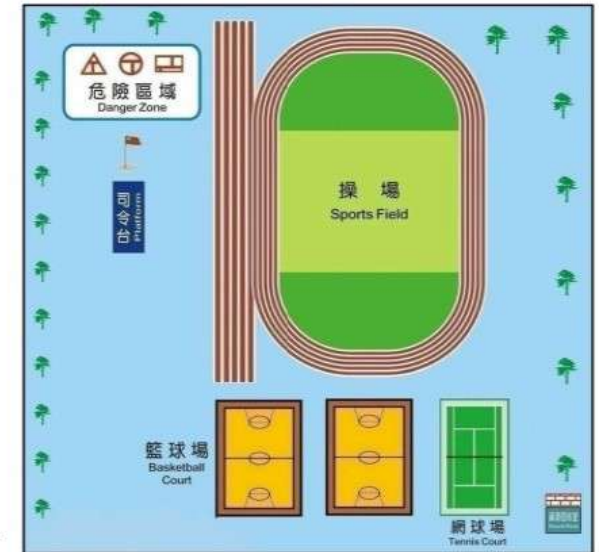

桃園市113學年度國民中學藝術才能美術班鑑定

【東安國中】術科測驗考場位置圖

第1試場

考生休息區

音樂教室一	音樂教室二	4F
創客教室	水彩教室	3F
童軍教室	生活科技教室	2F
文化走廊		1F
桌球教室		B1

試務中心(3樓)

5F	表演藝術教室	體適能一	空中花園	體適能二	檔案室
	學習教室一	學習教室二	學習中心	學習教室三	學習教室四
	806	輔導室	個別諮商室	校史室	校長室
	教師辦公室二	教師辦公室一	掃具室	印刷室	電腦室
	教師辦公室五	會議室	靜省室	檔案室	901
			星光舞台		902
			停車場		
4F	桃園市學生輔導諮商中心	803	804	第一研討室	第二研討室
3F	801	702	703	705	805
2F	701	710	特教辦公室	903	904
1F	特教運動室	停車場			
B1					

穿堂
報到處

警衛室

大門

2F 閱讀教室 閱讀教室
1F 健康中心 學務處

圖書館 圖書館
家長會/國語研習 總務處

東安書屋 東安食堂
廣澤學堂 數位教室
905 906

試場

備用試場(一)